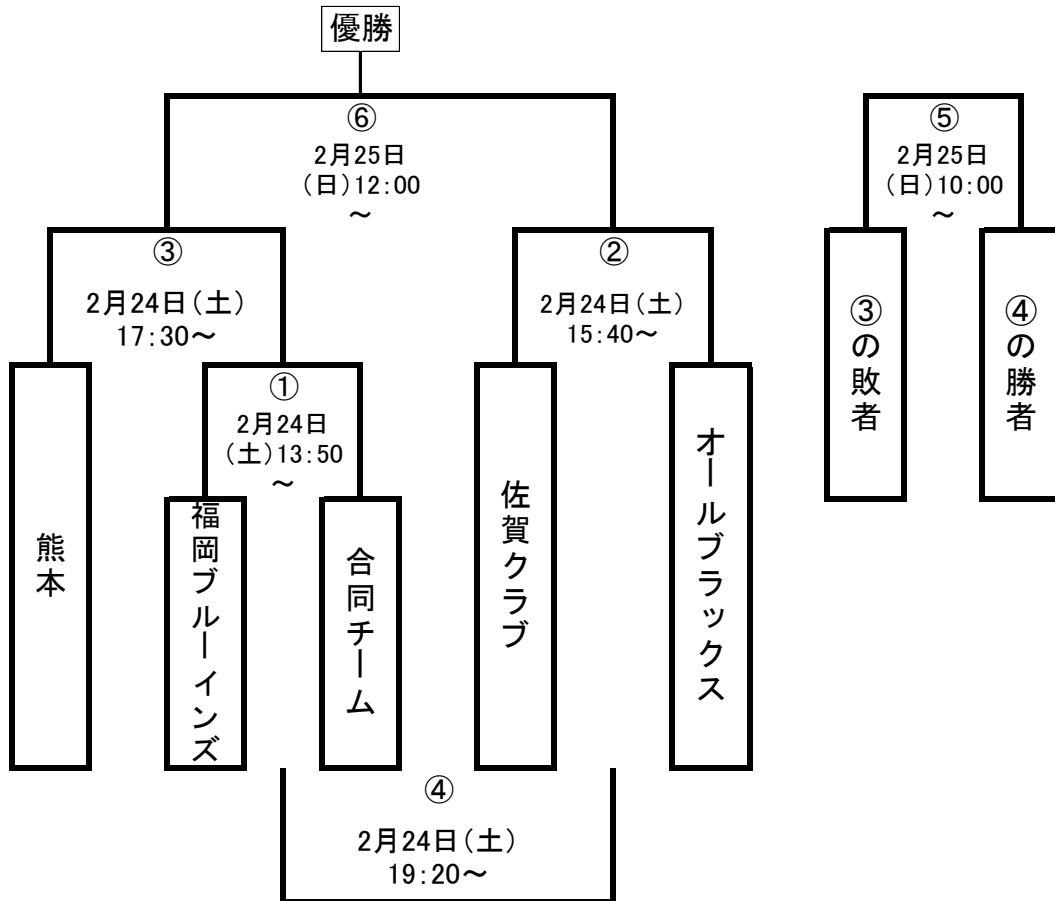

前回(第39回)成績

<優勝> オールブラックス

<準優勝> 熊本

第 40 回組み合わせ表

試合時間

令和6年2月24日(土)

①13:50~	福岡ブルーインズ	-	合同チーム	(1回戦)
②15:40~	佐賀クラブ	-	オールブラックス	(1回戦)
③17:30~	熊本	-	①の勝者	(準決勝)
④19:20~	①の敗者	-	②の敗者	(第5位決定戦)

令和6年2月25日(日)

⑤10:00~	③の敗者	-	④の勝者	(第3位決定戦)
⑥12:00~	③の勝者	-	②の勝者	(決勝戦)