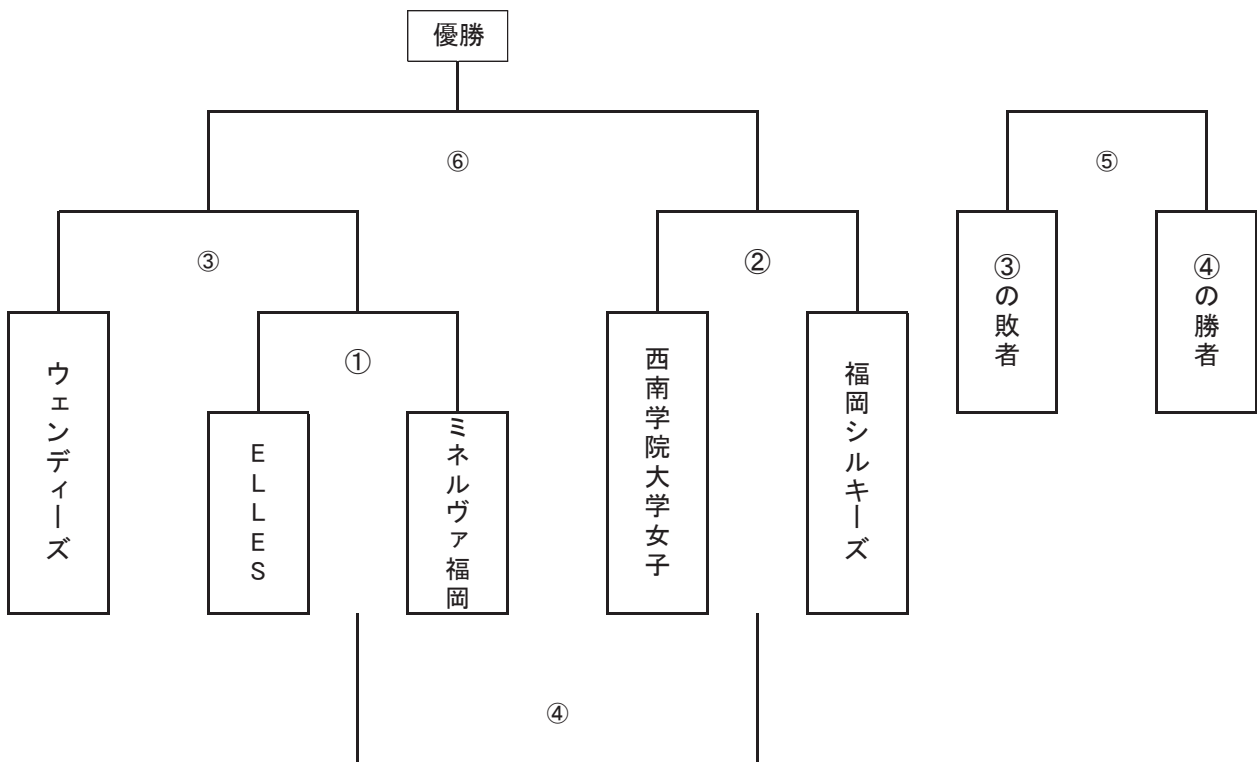

試合形式

(1) 参加チームによるトーナメント戦とする。

※ 昨年度優勝のウェンディーズはシードとする。

※ 参加チームは、福岡シルキーズ、ミネルヴァ福岡、ウェンディーズ、西南大女子、ELLESの5チーム

試合日時				対 戦			オフィシャル
①	9月14日	土	20:30～	ELLES	VS	ミネルヴァ福岡	ウェンディーズ
②	9月14日	土	22:00～	西南学院大学女子	VS	福岡シルキーズ	ウェンディーズ
③	9月16日	月・祝	20:30～	ウェンディーズ	VS	①の勝者	②の勝者
④	9月16日	月・祝	22:00～	①の敗者	VS	②の敗者	②の勝者
⑤	9月23日	月・祝	20:30～	③の敗者	VS	④の勝者	④の敗者
⑥	9月23日	月・祝	22:00～	③の勝者	VS	②の勝者	④の敗者

- 記載時間から練習開始とする。
- 練習終了後、試合開始とする(ただし、②、④、⑥は練習終了後、整氷、試合開始とする。)
- 対戦表左側を仮ホームとし、パックスによって、ホームチームを決定する。
- ユニホームが似ていると主審が判断した場合、両チームの協議によりベスト着用を決定する。